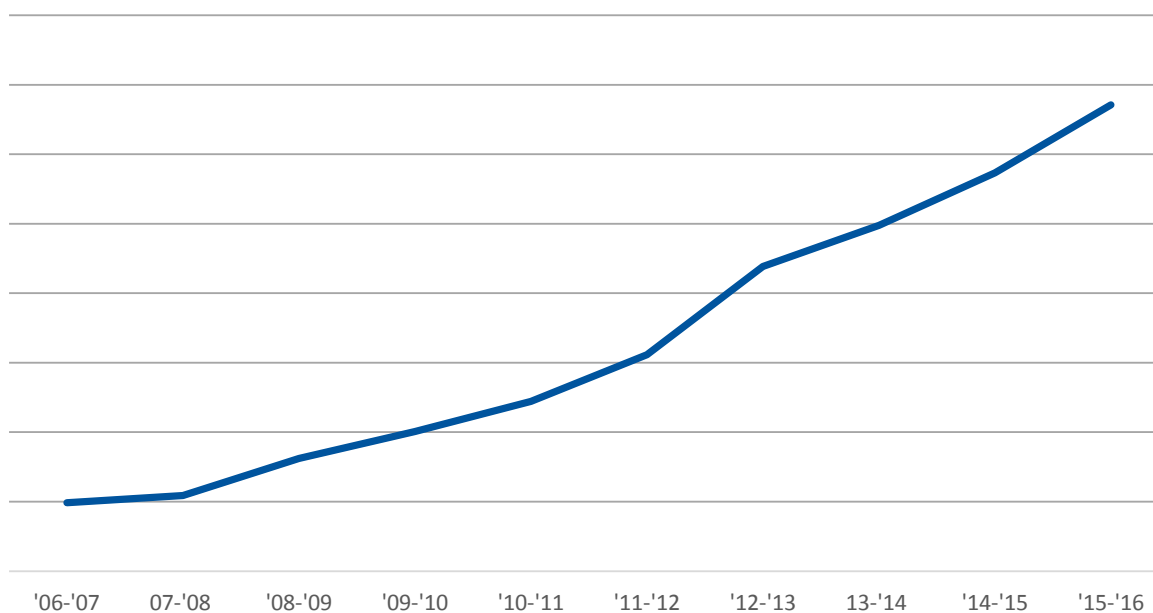

Comline Auto Parts Limited

О компании Comline

- Основана в 1991 г.
- Быстрорастущий ассортимент продукции - более 8 000 наименований
- Соответствует стандарту ISO 9001

Одна из самых быстро
развивающихся марок в Европе!

Развитие компании Comline

Оборот

Развитие компании Comline

Численность сотрудников

59 → **180**
(2010) (2017)

Развитие компании Comline

Складские мощности

6 968 кв. м. (2010)